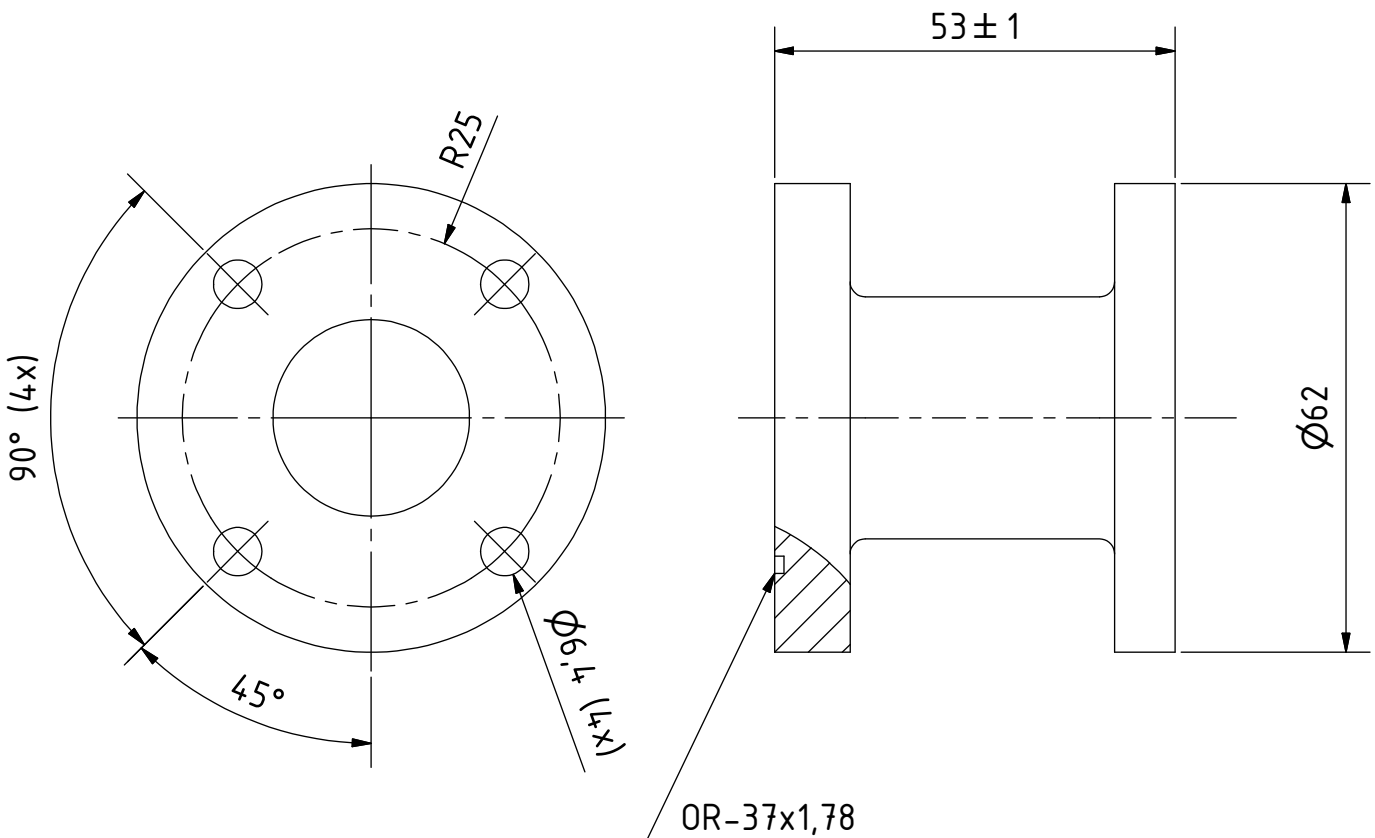

Duplikat

Schutzvermerk nach DIN ISO 16016 beachten!
Das Urheberrecht an diesen Zeichnungen und allen Beilagen die dem Empfänger persönlich anvertraut sind, verbleibt jederzeit unserer Firma. Ohne unsere schriftliche Genehmigung dürfen sie nicht kopiert und vervielfältigt, auch niemals dritten Personen mitgeteilt oder zugänglich gemacht werde.

(Verwendungsbereich)				Maßstab: 1:1		(Gewicht) 0,4 kg		
				Datum	Name	Adaptersatz BI-BI 5759 -K		
				Gezeichnet	12.02.2015			Neufeld
				Kontrolliert				
				Norm				
						1		
Zust.	Änderungen	Datum	Name			A4